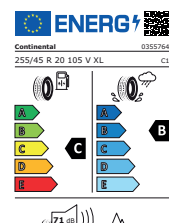

20" 5-Multi Spoke Black Diamond Cut		255/45 R20	ÚROVEŇ VÝBAVY: Plus Bright		
OBJ. ČÍSLO	PNEUMATIKY	R. INDEX	EU ZNAČENÍ	CENA	
32373602	Michelin, Pilot Alpin 5 SUV	V	C/C/71 dB	108 049,- Kč	
32400728	Continental, WinterContact TS 870P	V	C/B/71 dB	96 413,- Kč	
32400727	Nokian	V	C/B/73 dB	98 075,- Kč