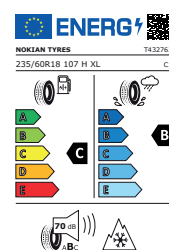

18" 5-Double Spoke Black Diamond Cut		235/60 R18	ÚROVEŇ VÝBAVY: Core/Plus /Ultimate		
OBJ. ČÍSLO	PNEUMATIKY	R. INDEX	EU ZNAČENÍ	CENA	
32400722	Nokian	H	C/B/70 dB	62 170,- Kč	
32373598	Continental, WinterContact TS 870 P	H	B/B/71 dB	62 834,- Kč	