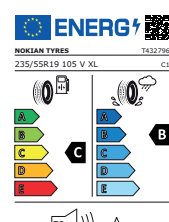

19" 5- V Spoke Black Diamond Cut		235/55 R19	ÚROVEŇ VÝBAVY: Core		
OBJ. ČÍSLO	PNEUMATIKY	R. INDEX	EU ZNAČENÍ	CENA	
32373601	Michelin, Pilot Alpin 5 SUV	V	C/B/68 dB	79 790,- Kč	
32400725	Nokian	V	C/B/70 dB	69 816,- Kč