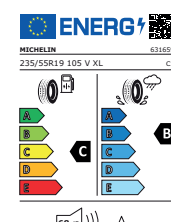

19" 5- V Spoke Black Diamond Cut		235/55 R19	ÚROVEŇ VÝBAVY: Core		
OBJ. ČÍSLO	PNEUMATIKY	R. INDEX	EU ZNAČENÍ	CENA	
32373601	Michelin, Pilot Alpin 5 SUV	V	C/B/68 dB	79 790,- Kč	
32400725	Nokian	V	C/B/70 dB	69 816,- Kč