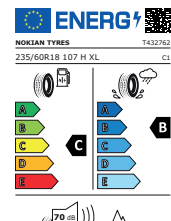

18" 5-Double Spoke Black Diamond Cut		235/60 R18	ÚROVEŇ VÝBAVY: Core/Plus /Ultimate		
OBJ. ČÍSLO	PNEUMATIKY	R. INDEX	EU ZNAČENÍ	CENA	
32400722	Nokian	H	C/B/70 dB	62 170,- Kč	
32373598	Continental, WinterContact TS 870 P	H	B/B/71 dB	62 834,- Kč	