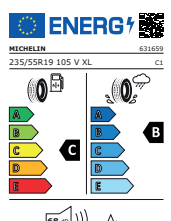

19" 5-Double Spoke Matt Black Diamond Cut		235/55 R19	ÚROVEŇ VÝBAVY: Plus / Ultimate Dark		
OBJ. ČÍSLO	PNEUMATIKY	R. INDEX	EU ZNAČENÍ	CENA	
32333957	Michelin, Pilot Alpin 5 SUV	V	C/B/68 dB	84 776,- Kč	
32400724	Continental, WinterContact TS	H	B/B/71 dB	69 816,- Kč