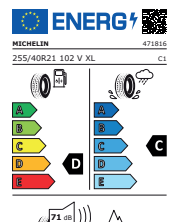

21" 5-Y Spoke Black Polished Forged		255/40 R21	ÚROVEŇ VÝBAVY: Polestar Engineered		
OBJ. ČÍSLO	PNEUMATIKY	R. INDEX	EU ZNAČENÍ	CENA	
32373912	Michelin, Pilot Alpin 5 SUV	V	D/C/71 dB	167 892,- Kč	

Pouze pro variantu Polestar Engineered.