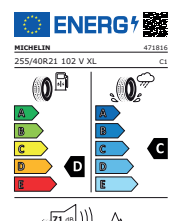

21" 5-Double Spoke Black Diamond Cut		255/40 R21	ÚROVEŇ VÝBAVY: Plus Dark		
OBJ. ČÍSLO	PNEUMATIKY	R. INDEX	EU ZNAČENÍ	CENA	
32373911	Michelin, Pilot Alpin 5 SUV	V	D/C/71 dB	109 711,- Kč