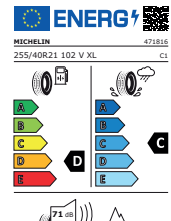

21" 5-Double Spoke Black Edition		255/40 R21	ÚROVEŇ VÝBAVY: ---		
OBJ. ČÍSLO	PNEUMATIKY	R. INDEX	EU ZNAČENÍ	CENA	
32400917	Michelin, Pilot Alpin 5 SUV	V	D/C/71 dB	106 387,- Kč