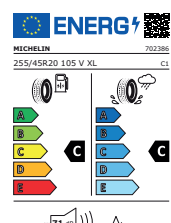

20" 5-Multi Spoke Black Diamond Cut		255/45 R20	ÚROVEŇ VÝBAVY: Plus Bright		
OBJ. ČÍSLO	PNEUMATIKY	R. INDEX	EU ZNAČENÍ	CENA	
32373602	Michelin, Pilot Alpin 5 SUV	V	C/C/71 dB	108 049,- Kč	
32400728	Continental, WinterContact TS 870P	V	C/B/71 dB	96 413,- Kč	
32400727	Nokian	V	C/B/73 dB	98 075,- Kč