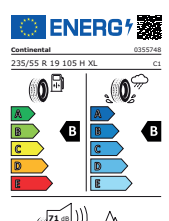

19" 5-Double Spoke Matt Black Diamond Cut		235/55 R19	ÚROVEŇ VÝBAVY: Plus / Ultimate Dark		
OBJ. ČÍSLO	PNEUMATIKY	R. INDEX	EU ZNAČENÍ	CENA	
32333957	Michelin, Pilot Alpin 5 SUV	V	C/B/68 dB	84 776,- Kč	
32400724	Continental, WinterContact TS	H	B/B/71 dB	69 816,- Kč