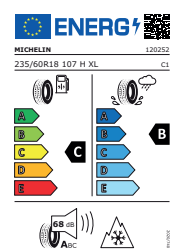

18" 5-Double Spoke Black Diamond Cut		235/60 R18	ÚROVEŇ VÝBAVY: Core/Plus /Ultimate		
OBJ. ČÍSLO	PNEUMATIKY	R. INDEX	EU ZNAČENÍ	CENA	
32400722	Nokian	H	C/B/70 dB	62 170,- Kč	
32373598	Continental, WinterContact TS 870 P	H	B/B/71 dB	62 834,- Kč	