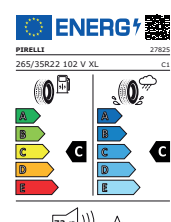

22" 10-Open Spoke Black Diamond Cut		265/35 R22	ÚROVEŇ VÝBAVY: ---		
OBJ. ČÍSLO	PNEUMATIKY	R. INDEX	EU ZNAČENÍ	CENA	
32259742	Pirelli, Scorpion Winter	V	C/C/72 dB	137 970,- Kč