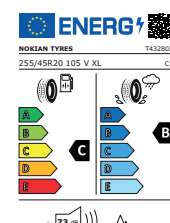

20" 5-Multi Spoke Black Diamond Cut		255/45 R20	ÚROVEŇ VÝBAVY: Plus Bright		
OBJ. ČÍSLO	PNEUMATIKY	R. INDEX	EU ZNAČENÍ	CENA	
32373602	Michelin, Pilot Alpin 5 SUV	V	C/C/71 dB	108 049,- Kč	
32400728	Continental, WinterContact TS 870P	V	C/B/71 dB	96 413,- Kč	
32400727	Nokian	V	C/B/73 dB	98 075,- Kč