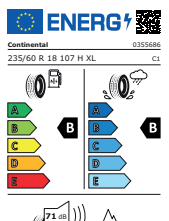

18" 5-Double Spoke Black Diamond Cut		235/60 R18	ÚROVEŇ VÝBAVY: Core/Plus /Ultimate		
OBJ. ČÍSLO	PNEUMATIKY	R. INDEX	EU ZNAČENÍ	CENA	
32400722	Nokian	H	C/B/70 dB	62 170,- Kč	
32373598	Continental, WinterContact TS 870 P	H	B/B/71 dB	62 834,- Kč	